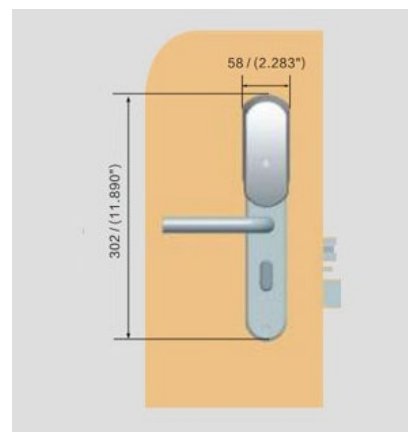

ZAMEK HOTELOWY BE-TECH ELEGANT

Proste i szybkie
zarządzanie

Otwarcie
Kartą MiFare

Otwarcie
aplikacją

nowość!

Be-Tech ELEGANT

G256M-65

NOWOŚĆ!

Moduł Bluetooth

Możliwość otwarcia zamka aplikacją

Funkcja dostępna jako opcja

Model	G256M-65
Producent	Be-Tech
Przeznaczenie Produktu	Hotel/ Pensjonat
Standard działania	Mifare 13,56 MHz
Sposób otwarcia	Nośnik MiFare / klucz awaryjny / Bluetooth (jako opcja dodatkowa)
Grubość drzwi	40 - 50 mm
Zasilanie	4 baterie LR6 (AA)
Żywotność baterii	1-1,5 lat przy normalnym użytkowaniu i oryginalnych bateriach
Materiał	Stal nierdzewna
Kolory	Srebrny Czarny
Funkcja antypaniczna	Rygiel i zapadka cofane po naciśnięciu klamki wewnątrz pokoju
Historia zdarzeń	Pamięć 400 ostatnich zdarzeń
Oprogramowanie	BIS Hotel
Certyfikat	EI30
Gwarancja	24 m-ce *