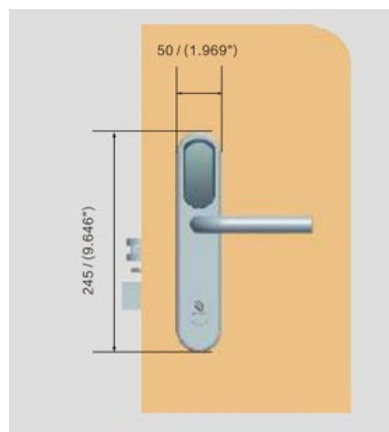

ZAMEK HOTELOWY BE-TECH ELEGANT

Proste i szybkie
zarządzanie

Otwarcie
Kartą MiFare

Otwarcie
aplikacją

nowość!

Be-Tech ELEGANT

G256M-65

NOWOŚĆ!

Moduł Bluetooth

Możliwość otwarcia zamka aplikacją

Funkcja dostępna jako opcja

Model	G256M-65
Producent	Be-Tech
Przeznaczenie Produktu	Hotel/ Pensjonat
Standard działania	Mifare 13,56 MHz
Sposób otwarcia	Nośnik MiFare / klucz awaryjny / Bluetooth (jako opcja dodatkowa)
Grubość drzwi	40 - 50 mm
Zasilanie	4 baterie LR6 (AA)
Żywotność baterii	1-1,5 lat przy normalnym użytkowaniu i oryginalnych bateriach
Materiał	Stal nierdzewna
Kolory	Srebrny Czarny
Funkcja antypaniczna	Rygiel i zapadka cofane po naciśnięciu klamki wewnątrz pokoju
Historia zdarzeń	Pamięć 400 ostatnich zdarzeń
Oprogramowanie	BIS Hotel
Certyfikat	EI30
Gwarancja	24 m-ce *