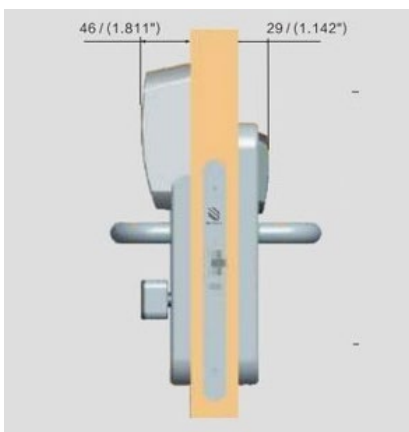

ZAMEK HOTELOWY BE-TECH ELEGANT

Proste i szybkie
zarządzanie

Otwarcie
Kartą MiFare

Otwarcie
aplikacją

nowość!

Be-Tech ELEGANT

G256M-65

NOWOŚĆ!

Moduł Bluetooth

Możliwość otwarcia zamka aplikacją

Funkcja dostępna jako opcja

Model	G256M-65
Producent	Be-Tech
Przeznaczenie Produktu	Hotel/ Pensjonat
Standard działania	Mifare 13,56 MHz
Sposób otwarcia	Nośnik MiFare / klucz awaryjny / Bluetooth (jako opcja dodatkowa)
Grubość drzwi	40 - 50 mm
Zasilanie	4 baterie LR6 (AA)
Żywotność baterii	1-1,5 lat przy normalnym użytkowaniu i oryginalnych bateriach
Materiał	Stal nierdzewna
Kolory	Srebrny Czarny
Funkcja antypaniczna	Rygiel i zapadka cofane po naciśnięciu klamki wewnątrz pokoju
Historia zdarzeń	Pamięć 400 ostatnich zdarzeń
Oprogramowanie	BIS Hotel
Certyfikat	EI30
Gwarancja	24 m-ce *